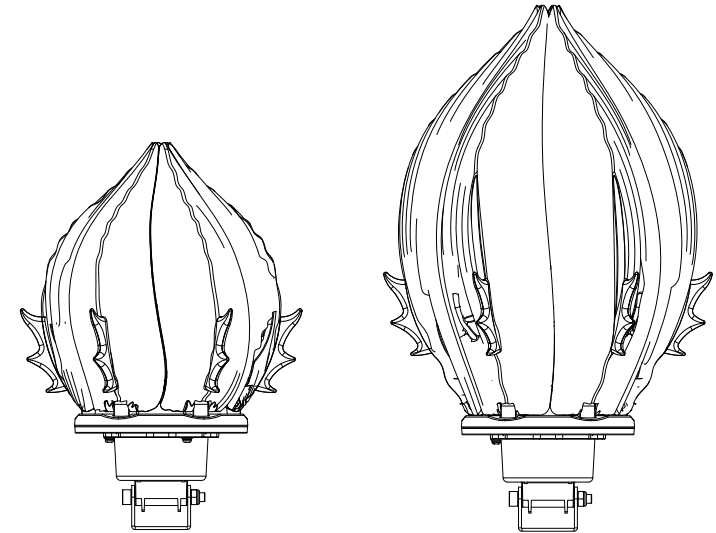

LIGHT SKY[®]

FLY DRAGON LIGHTING EQUIPMENT CO.,LTD

- Lotus mini
- Lotus

LIGHT SKY[®]

Tel:0086-20-61828288

Fax:0086-20-61828188 Pc:510800

Web:www.lightsky.com.cn

E-mail: flydragon@lightsky.com.cn